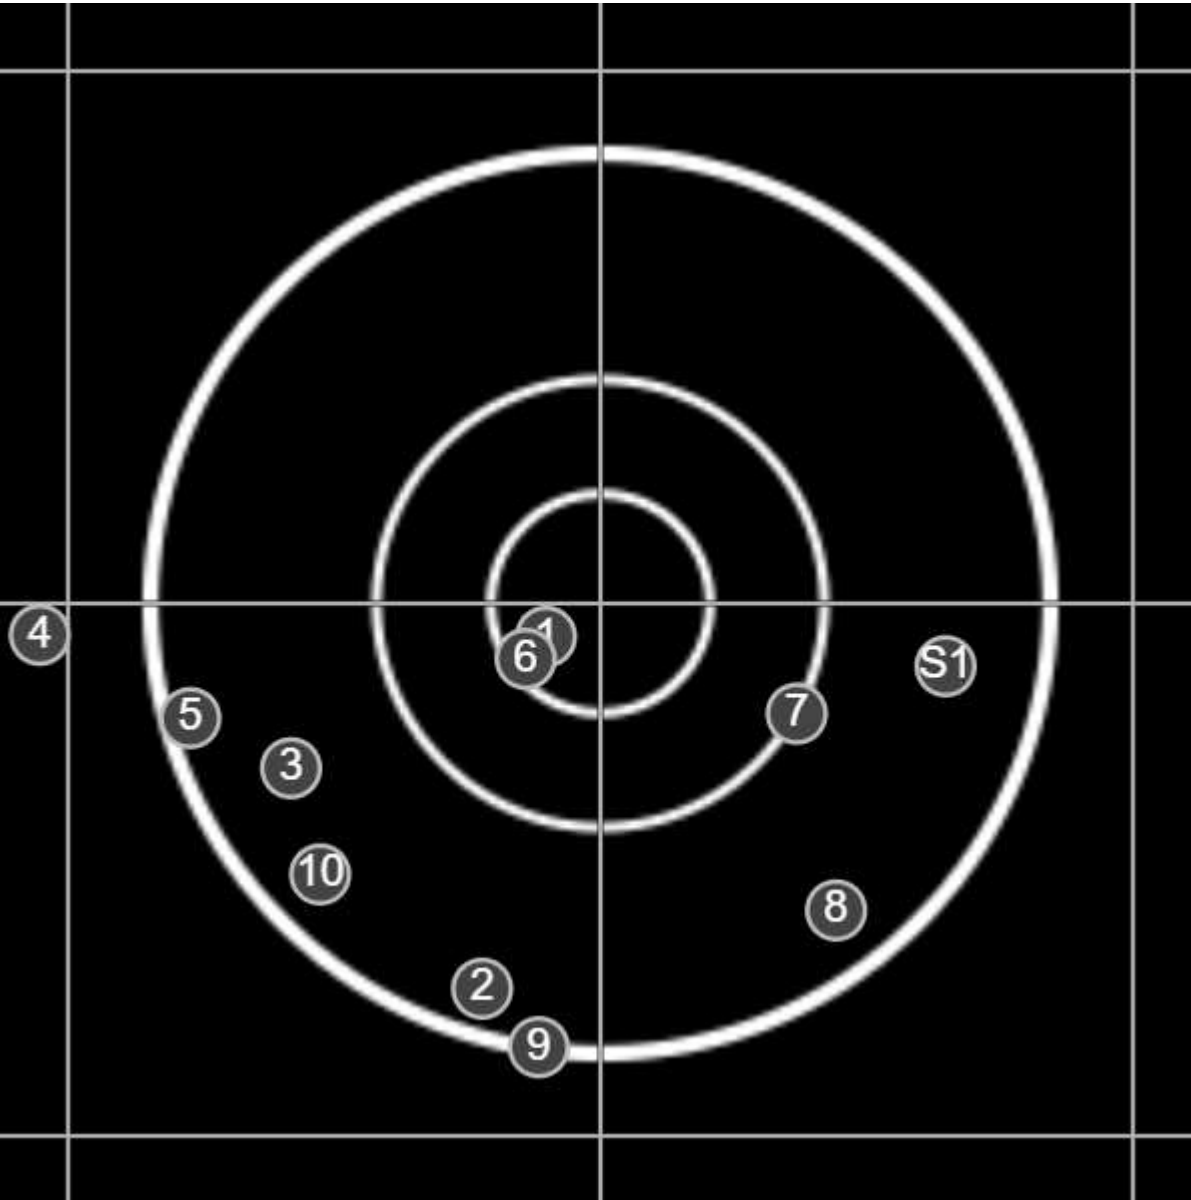

**BRC Series Shoot**  
Series 3  
700yd

**BRC T4 [-71]**  
AU-700y

Group: 294.4 mm  
(278.3w x 144.1h)

(F)

**Shooter**  
Garry Cafe[m28]

**52.2**

**FINAL**  
v: 2059, sd: 12.7

#	fps	score
10	2052	5
9	2059	5
8	2055	5
7	2065	6
6	2078	X
5	2067	5
4	2052	4
3	2049	5
2	2034	5
1	2076	X
S1	2126	(5)